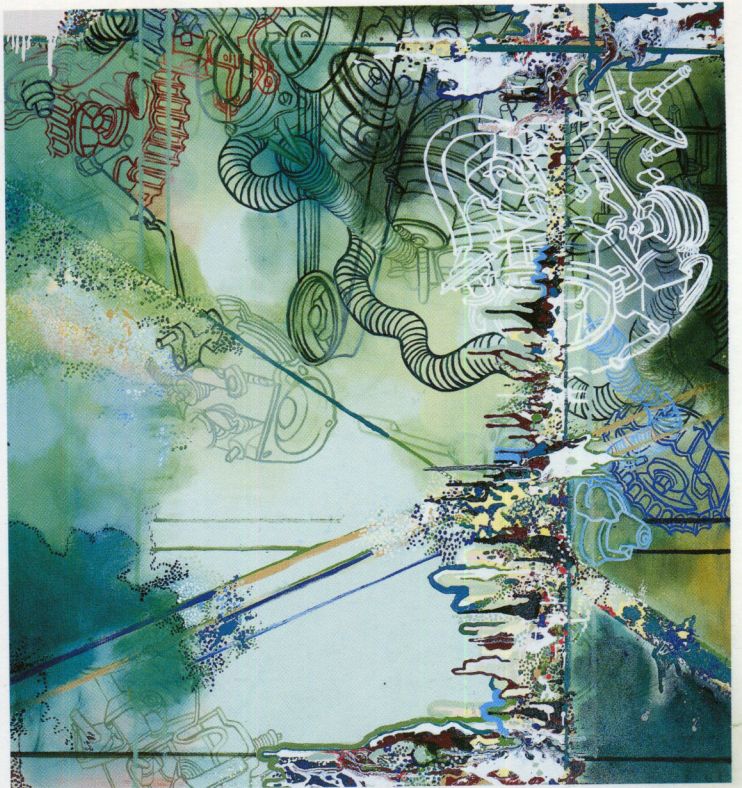

OFFICINA AMERICA.
Rete Emilia Romagna

Galleria d'Arte Moderna
Villa delle Rose, via Saragozza 228, Bologna

Chiostri di San Domenico
Via Sacchi 4, Imola

Galleria Comunale ex Pescheria
Via Pescheria, Cesena

Palazzo dell'Arengo
Piazza Cavour, Rimini

24 gennaio - 31 marzo 2002

OFFICINA AMERICA.
Rete Emilia Romagna

a cura di Renato Barilli

Mazzotta

Lydia Dona, *The Golden Gaze Into Molecular Energies*, 2001

Lydia Dona, *369 Attitudes of Broken Metaphors*, 2001

Lydia Dona, *364 Cinematic Points of Perceptual Liquidities*, 2000